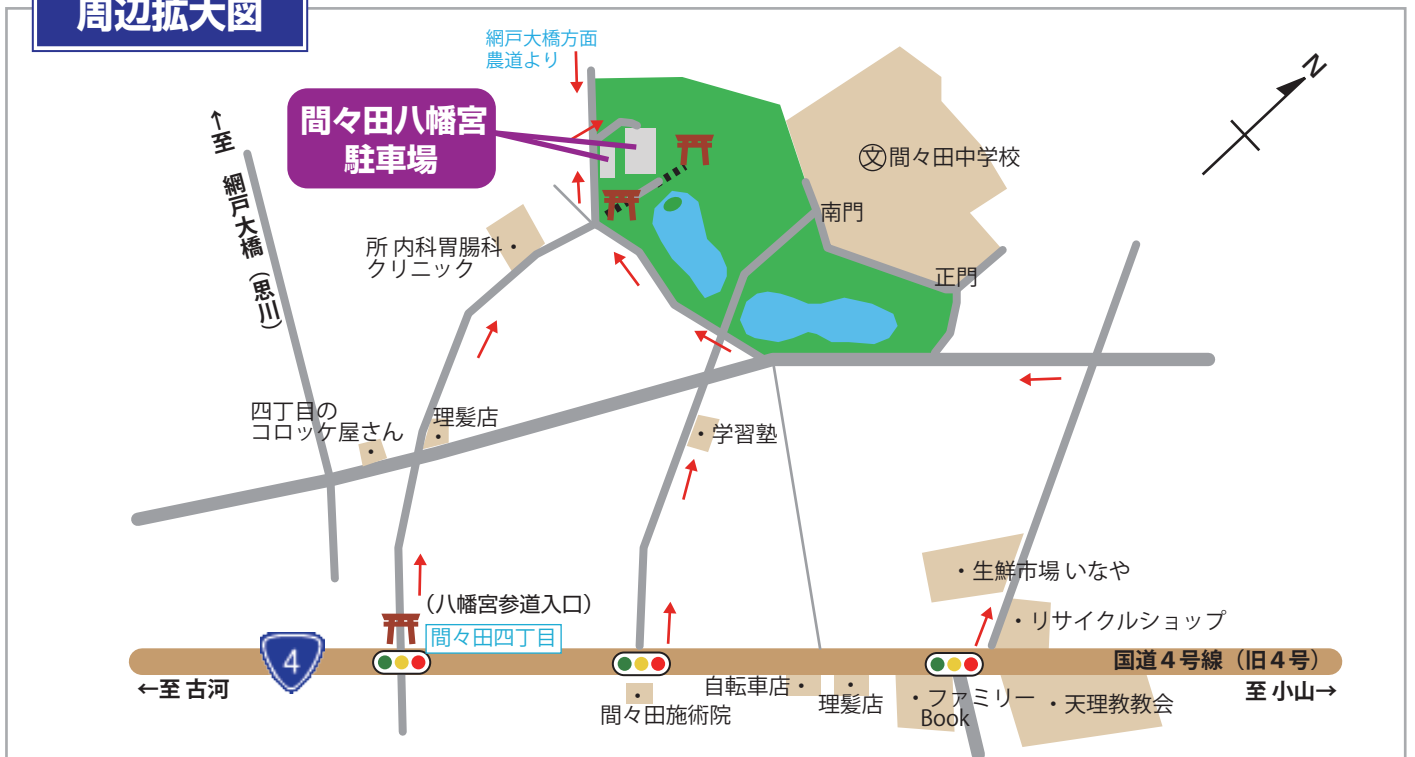

アクセスマップ

周辺拡大図

■間々田八幡宮：〒329-0205 栃木県小山市間々田 2330 TEL.0285-45-1280

※じゃがまいた当日（5/5）は、神社駐車場はご利用になれません。神社裏手の間々田中学校 臨時駐車場をご利用ください。